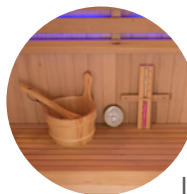

VENETIAN

RITORNO ALLA SAUNA FINLANDESE TRADIZIONALE

Una sauna tradizionale a vapore dal design curato ed elegante.

Dietro alle ampie superfici vetrate, dotate di eleganti persiane persiane, potete godere di tutti i benefici di una sauna a vapore di grande lusso in un ambiente accogliente.

Il legno di abete rosso del Canada di cui è composta invita da solo al relax e al benessere. All'interno, le panche a 2 altezze simili alle saune tradizionali finlandesi, offrono la possibilità di apprezzare i diversi livelli di temperatura (per i modelli 3/4 e 4/5 posti).

Oltre al suo design esclusivo e alle splendide finiture, la cabina Venetian offre anche una dotazione completa che consente il piacere di una seduta di sauna a vapore di alta gamma.

ACCESSORI INCLUSI

La stufa Harvia e gli accessori vapore sono inclusi.

La sauna Venetian è dotata di una stufa Harvia da 3,5 Kw e di pietre vulcaniche, il tutto dimensionato secondo la misura della cabina.

Tutte le nostre saune vapore includono inoltre tutti gli accessori indispensabili, come il secchiello, il mestolo in legno, il termometro e la clessidra.