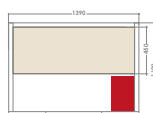

Ampia scelta di ambienti con luci soffuse e cromoterapia a LED

CARATTERISTICHE

VENETIAN 2
2 posti

2 posti

Dimensioni 139 x 110 x 200 cm

Stufa 3,5 kW incluso

Illuminazione interna + cromoterapia LED interna

Esterno in picea