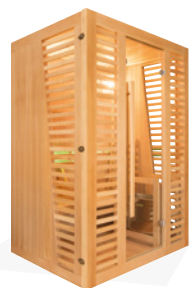

PUNTI FORTI

Esterno in abete rosso del Canada

Ampie superfici vetrate dotate di persiane in legno per un ambiente accogliente

Panca a due livelli (solo su 3/4 e 4) per regolare l'intensità della seduta come da tradizione finlandese

Ampia scelta di ambienti con luci soffuse e cromoterapia a LED

CARATTERISTICHE

VENETIAN 2
2 posti

2 posti

Dimensioni 139 x 110 x 200 cm

Stufa 3,5 kW incluso

Illuminazione interna + cromoterapia LED interna

Esterno in picea