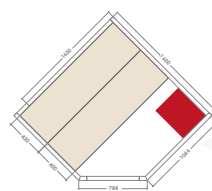

Ampia scelta di ambienti con luci soffuse e cromoterapia a LED

CARATTERISTICHE

VENETIAN 2
2 posti

2 posti

Dimensioni 139 x 110 x 200 cm

Stufa 3,5 kW incluso

Illuminazione interna + cromoterapia LED interna

Esterno in picea

Doppia panca e poggiatesta in obeche

VENETIAN 3/4
3/4 posti

3/4 posti

Dimensioni 160 x 160 x 200 cm

Stufa 4,5 kW incluso

Illuminazione interna + cromoterapia LED interna

Esterno in abete rosso

Doppia panca e poggiatesta in obeche

VENETIAN 4/5
4/5 posti

4/5 posti

Dimensioni 185 x 185 x 200 cm

Stufa 8 kW incluso

Illuminazione interna + cromoterapia LED interna

Esterno in abete rosso

Doppia panca e poggiatesta in obeche