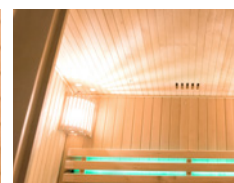

Il legno di abete rosso del Canada di cui è composta invita da solo al relax e al benessere. All'interno, le panche a 2 altezze simili alle saune tradizionali finlandesi, offrono la possibilità di apprezzare i diversi livelli di temperatura (per i modelli 3/4 e 4/5 posti).

PUNTI FORTI

Esterno in abete rosso del Canada

Ampie superfici vetrate dotate di persiane in legno per un ambiente accogliente

Panca a due livelli (solo su 3/4 e 4) per regolare l'intensità della seduta come da tradizione finlandese